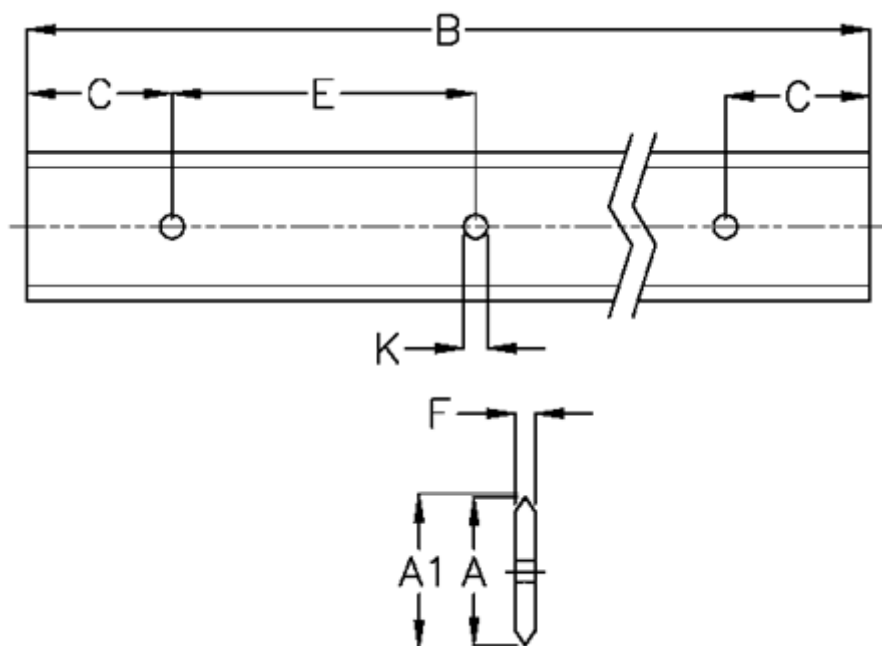

Varenummer: 0571236536
Beskrivelse: Hepco GV3 profilskinne S 50 L536 P3
med forsænkede huller

Mål

A	= 50	Præcisionstype = P3
A1	= 51.58	vægt kg/1000 = 1.70
B	= 536	
C	= 43.0	
E	= 90	
F	= 4.93	
For leje	= J25	
K	= 7xM6	